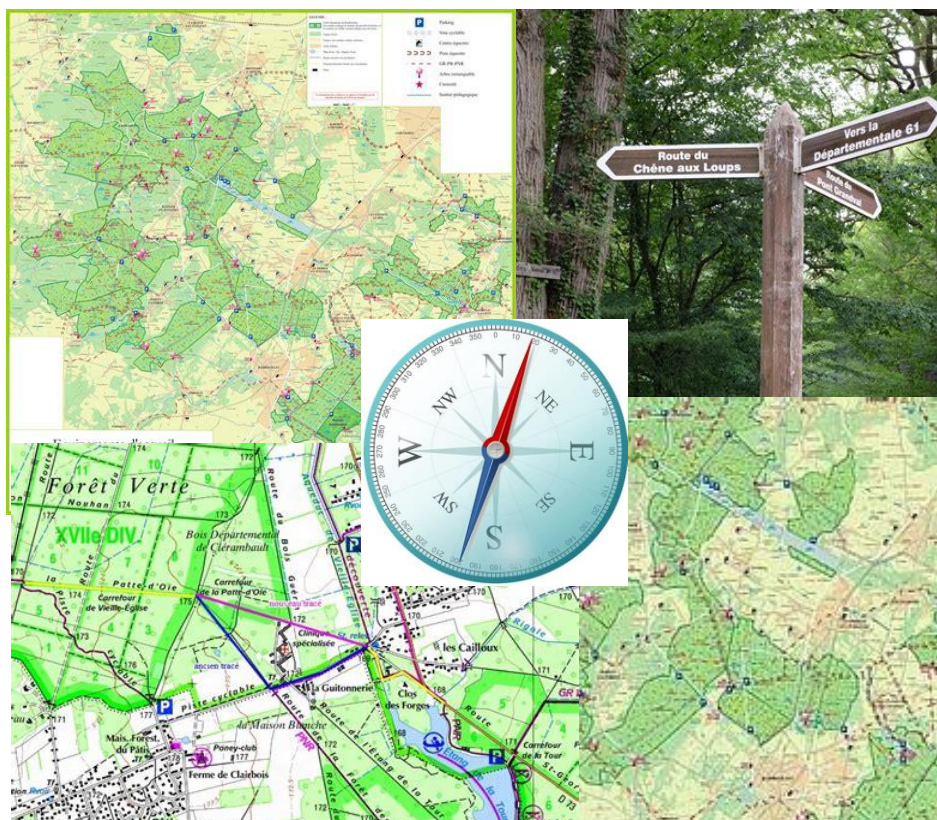

17 novembre 2019

Matériel nécessaire

Boussole graduée avec loupe
Carte IGN 25 N° 2215 OT (Forêt de Rambouillet) édition Août 2018, plastifiée ou non
Crayon papier, gomme, règle graduée, surligneur fluo.

Maximum : 12 inscrits
Tarif : 5 euros/personne

Inscriptions
auprès du CDEY
par mail ou tel

CDEY

Haras des Bréviaires

78610 Les Bréviaires

Tel : 06 32 85 37 02

Mail : cde78@ffe.com

Intervenant : Jacques Lecomte, accompagnateur TE et meneur ATE, chef de piste national POR TREC de 1996 à 1998, professeur à l'école des gardes à Soissons

DIMANCHE 17 NOVEMBRE

INITIATION A LA TOPOGRAPHIE

Au Haras des Bréviaires – 78610 – LES BREVIAIRES

Le CDEY propose aux cavaliers des Yvelines une journée d'initiation à la topographie

Matin : En salle, séance théorique de 9h à 12h